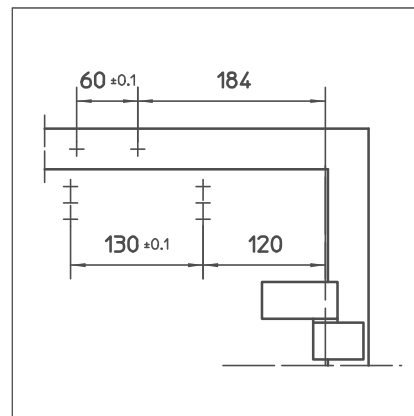

Технические характеристики доводчика

Характеристики продукта	Доводчик GEZE TS 1500
Закрывающее усилие согласно EN1154	3 / 4
Рекомендованная ширина створки до	1100 мм
Аналогичное исполнение DIN-L и DIN-R	●
Продукция проверена согл.	Доводчик проверен согл. EN1154
Длина	177 мм
Монтажная ширина	39 мм
Высота	50 мм
Функции	
Закрывающее усилие, регулируемое	● при монтаже
Скорость закрывания, регулируемая	●
Концевой упор, регулируемый	● при помощи клапана
Демпфирование открывания, встроенное	○
Позиция регулировки закрывающего усилия	Позиция монтажа

- = да
○ = нет

Монтаж на дверном полотне/со стороны установки петель TS 1500

Вид

Пример монтажа GEZE TS 1500

Прямой монтаж

Сечение = прямой монтаж

Размеры упора левосторонней двери

Размеры упора правосторонней двери

Монтаж с монтажной пластиной

Сечение = монтаж с монтажной пластиной

Размеры упора левосторонней двери

Размеры упора правосторонней двери

GEZE TS 1500 - информация для заказа

Обозначение	Исполнение	Идент. №
Доводчик GEZE TS 1500 Размер EN 3/4 (без рычажной тяги)	серебристый	101792
	тёмная бронза	101793
	белый RAL 9016	101794
	согл. RAL ¹⁾	101875
Рычажная тяга TS 1500/1000 C с механической фиксацией	серебристый	101815
	тёмная бронза	101816
	белый RAL 9016	101817
	согл. RAL ¹⁾	101818
Рычажная тяга TS 1500/1000 C Стандарт	серебристый	101878
	тёмная бронза	101879
	белый RAL 9016	101881
	согл. RAL ¹⁾	101882
Монтажный материал		
Монтажная пластина доводчика для TS 1500	серебристый	029682
	тёмная бронза	029683
	белый RAL 9016	029685
	согл. RAL ¹⁾	029686
Принадлежности		
Колпачок доводчика для TS 1500, используется только при монтаже на дверном полотне	серебристый	080147
	тёмная бронза	080148
	белый RAL 9016	080149
	согл. RAL	080150