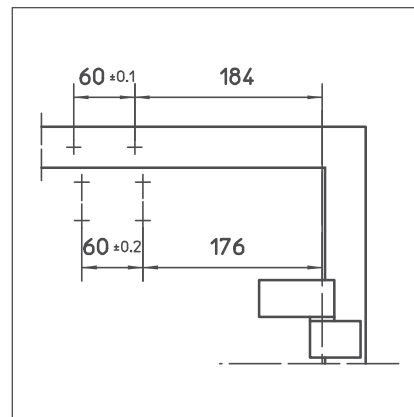

Технические характеристики доводчика

Характеристики продукта	Доводчик GEZE TS 1500
Закрывающее усилие согласно EN1154	3 / 4
Рекомендованная ширина створки до	1100 мм
Аналогичное исполнение DIN-L и DIN-R	●
Продукция проверена согл.	Доводчик проверен согл. EN1154
Длина	177 мм
Монтажная ширина	39 мм
Высота	50 мм
Функции	
Закрывающее усилие, регулируемое	● при монтаже
Скорость закрывания, регулируемая	●
Концевой упор, регулируемый	● при помощи клапана
Демпфирование открывания, встроенное	○
Позиция регулировки закрывающего усилия	Позиция монтажа

- = да
○ = нет

Монтаж на дверном полотне/со стороны установки петель TS 1500

Вид

Пример монтажа GEZE TS 1500

Прямой монтаж

Сечение = прямой монтаж

Размеры упора левосторонней двери

Размеры упора правосторонней двери

Монтаж с монтажной пластиной

Сечение = монтаж с монтажной пластиной

Размеры упора левосторонней двери

Размеры упора правосторонней двери

GEZE TS 1500 - информация для заказа

Обозначение	Исполнение	Идент. №
Доводчик GEZE TS 1500 Размер EN 3/4 (без рычажной тяги)	серебристый	101792
	тёмная бронза	101793
	белый RAL 9016	101794
	согл. RAL ¹⁾	101875
Рычажная тяга TS 1500/1000 C с механической фиксацией	серебристый	101815
	тёмная бронза	101816
	белый RAL 9016	101817
	согл. RAL ¹⁾	101818
Рычажная тяга TS 1500/1000 C Стандарт	серебристый	101878
	тёмная бронза	101879
	белый RAL 9016	101881
	согл. RAL ¹⁾	101882
Монтажный материал		
Монтажная пластина доводчика для TS 1500	серебристый	029682
	тёмная бронза	029683
	белый RAL 9016	029685
	согл. RAL ¹⁾	029686
Принадлежности		
Колпачок доводчика для TS 1500, используется только при монтаже на дверном полотне	серебристый	080147
	тёмная бронза	080148
	белый RAL 9016	080149
	согл. RAL	080150