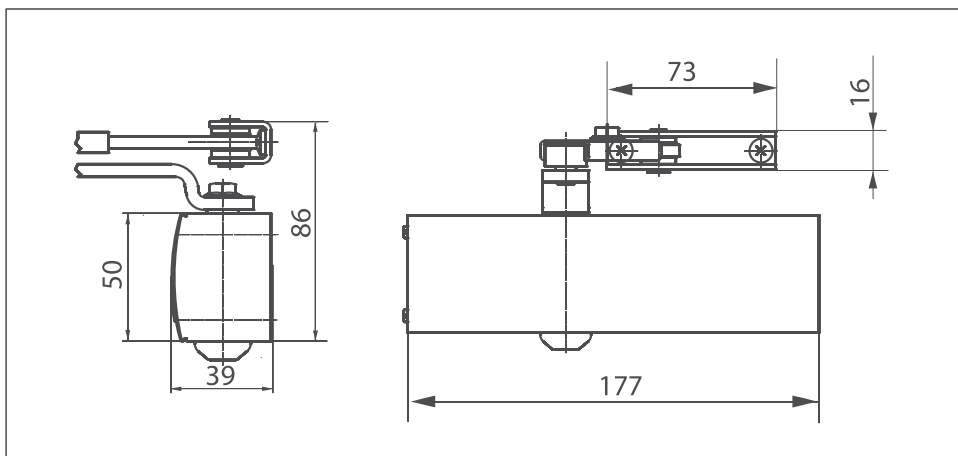

GEZE TS 1500

Доводчик с рычажной тягой для 1-створчатых дверей с шириной створки до 1100 мм

Доводчик верхнего расположения TS 1500 пригоден для одностворчатых дверей с шириной створки до 1100 мм. Возможна регулировка скорости закрывания и гидравлического концевого упора. Регулируемое закрывающее усилие для двух размеров посредством простого поворачивания опоры подшипника для рычажной тяги: закрывающее усилие `слабое` (размер 3 по EN 1154) для створок шириной до 950 мм и закрывающее усилие `сильное` (размер 4 по EN 1154) для створок шириной до 1100 мм. В качестве опции доводчик поставляется с монтажной пластиной и подходит для дверей с правым и левым упором без перестановки.

Специальное исполнение:

- GEZE TS 1500 с фиксирующей рычажной тягой с регулируемым фиксирующим уголком между 70° и 150°

GEZE TS 1500

Область применения

- Для внутренних дверей
- Для дверей с упором, ширина створки до 1100 мм
- Применим для дверей с правым и левым упором без перестановки
- Стандартный монтаж на дверном полотне со стороны установки петель, возможен верхний монтаж на стороне, противоположной дверным петлям

Технические характеристики доводчика

Характеристики продукта	Доводчик GEZE TS 1500
Закрывающее усилие согласно EN1154	3 / 4
Рекомендованная ширина створки до	1100 мм
Аналогичное исполнение DIN-L и DIN-R	●
Продукция проверена согл.	Доводчик проверен согл. EN1154
Длина	177 мм
Монтажная ширина	39 мм
Высота	50 мм
Функции	
Закрывающее усилие, регулируемое	● при монтаже
Скорость закрывания, регулируемая	●
Концевой упор, регулируемый	● при помощи клапана
Демпфирование открывания, встроенное	○
Позиция регулировки закрывающего усилия	Позиция монтажа

- = да
○ = нет

Монтаж на дверном полотне/со стороны установки петель TS 1500

Вид

Пример монтажа GEZE TS 1500

Прямой монтаж

Сечение = прямой монтаж

Размеры упора левосторонней двери

Размеры упора правосторонней двери