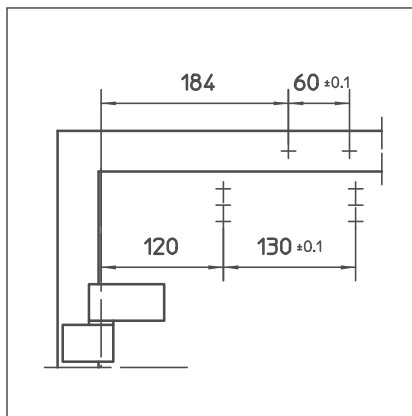

Технические характеристики доводчика

Характеристики продукта	Доводчик GEZE TS 1500
Закрывающее усилие согласно EN1154	3 / 4
Рекомендованная ширина створки до	1100 мм
Аналогичное исполнение DIN-L и DIN-R	●
Продукция проверена согл.	Доводчик проверен согл. EN1154
Длина	177 мм
Монтажная ширина	39 мм
Высота	50 мм
Функции	
Закрывающее усилие, регулируемое	● при монтаже
Скорость закрывания, регулируемая	●
Концевой упор, регулируемый	● при помощи клапана
Демпфирование открывания, встроенное	○
Позиция регулировки закрывающего усилия	Позиция монтажа

- = да
○ = нет

Монтаж на дверном полотне/со стороны установки петель TS 1500

Вид

Пример монтажа GEZE TS 1500

Прямой монтаж

Сечение = прямой монтаж

Размеры упора левосторонней двери

Размеры упора правосторонней двери

Монтаж с монтажной пластиной

Сечение = монтаж с монтажной пластиной

Размеры упора левосторонней двери

Размеры упора правосторонней двери

GEZE TS 1500 - информация для заказа

Обозначение	Исполнение	Идент. №
Доводчик GEZE TS 1500 Размер EN 3/4 (без рычажной тяги)	серебристый	101792
	тёмная бронза	101793
	белый RAL 9016	101794
	согл. RAL ¹⁾	101875
Рычажная тяга TS 1500/1000 C с механической фиксацией	серебристый	101815
	тёмная бронза	101816
	белый RAL 9016	101817
	согл. RAL ¹⁾	101818
Рычажная тяга TS 1500/1000 C Стандарт	серебристый	101878
	тёмная бронза	101879
	белый RAL 9016	101881
	согл. RAL ¹⁾	101882
Монтажный материал		
Монтажная пластина доводчика для TS 1500	серебристый	029682
	тёмная бронза	029683
	белый RAL 9016	029685
	согл. RAL ¹⁾	029686
Принадлежности		
Колпачок доводчика для TS 1500, используется только при монтаже на дверном полотне	серебристый	080147
	тёмная бронза	080148
	белый RAL 9016	080149
	согл. RAL	080150