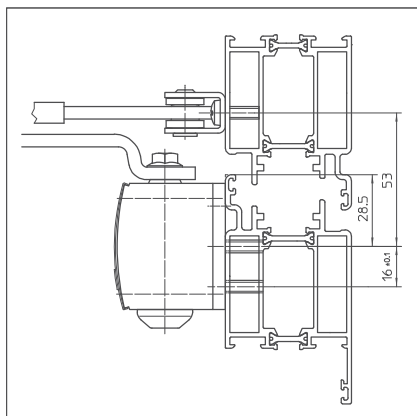

Технические характеристики доводчика

Характеристики продукта	Доводчик GEZE TS 1500
Закрывающее усилие согласно EN1154	3 / 4
Рекомендованная ширина створки до	1100 мм
Аналогичное исполнение DIN-L и DIN-R	●
Продукция проверена согл.	Доводчик проверен согл. EN1154
Длина	177 мм
Монтажная ширина	39 мм
Высота	50 мм
Функции	
Закрывающее усилие, регулируемое	● при монтаже
Скорость закрывания, регулируемая	●
Концевой упор, регулируемый	● при помощи клапана
Демпфирование открывания, встроенное	○
Позиция регулировки закрывающего усилия	Позиция монтажа

- = да
○ = нет

Монтаж на дверном полотне/со стороны установки петель TS 1500

Вид

Пример монтажа GEZE TS 1500

Прямой монтаж

Сечение = прямой монтаж

Размеры упора левосторонней двери

Размеры упора правосторонней двери

Монтаж с монтажной пластиной

Сечение = монтаж с монтажной пластиной

Размеры упора левосторонней двери

Размеры упора правосторонней двери

GEZE TS 1500 - информация для заказа

Обозначение	Исполнение	Идент. №
Доводчик GEZE TS 1500 Размер EN 3/4 (без рычажной тяги)	серебристый	101792
	тёмная бронза	101793
	белый RAL 9016	101794
	согл. RAL ¹⁾	101875
Рычажная тяга TS 1500/1000 C с механической фиксацией	серебристый	101815
	тёмная бронза	101816
	белый RAL 9016	101817
	согл. RAL ¹⁾	101818
Рычажная тяга TS 1500/1000 C Стандарт	серебристый	101878
	тёмная бронза	101879
	белый RAL 9016	101881
	согл. RAL ¹⁾	101882
Монтажный материал		
Монтажная пластина доводчика для TS 1500	серебристый	029682
	тёмная бронза	029683
	белый RAL 9016	029685
	согл. RAL ¹⁾	029686
Принадлежности		
Колпачок доводчика для TS 1500, используется только при монтаже на дверном полотне	серебристый	080147
	тёмная бронза	080148
	белый RAL 9016	080149
	согл. RAL	080150