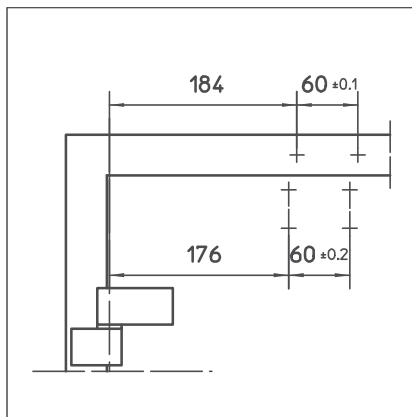

Технические характеристики доводчика

Характеристики продукта	Доводчик GEZE TS 1500
Закрывающее усилие согласно EN1154	3 / 4
Рекомендованная ширина створки до	1100 мм
Аналогичное исполнение DIN-L и DIN-R	●
Продукция проверена согл.	Доводчик проверен согл. EN1154
Длина	177 мм
Монтажная ширина	39 мм
Высота	50 мм
Функции	
Закрывающее усилие, регулируемое	● при монтаже
Скорость закрывания, регулируемая	●
Концевой упор, регулируемый	● при помощи клапана
Демпфирование открывания, встроенное	○
Позиция регулировки закрывающего усилия	Позиция монтажа

- = да
○ = нет

Монтаж на дверном полотне/со стороны установки петель TS 1500

Вид

Пример монтажа GEZE TS 1500

Прямой монтаж

Сечение = прямой монтаж

Размеры упора левосторонней двери

Размеры упора правосторонней двери

Монтаж с монтажной пластиной

Сечение = монтаж с монтажной пластиной

Размеры упора левосторонней двери

Размеры упора правосторонней двери

GEZE TS 1500 - информация для заказа

Обозначение	Исполнение	Идент. №
Доводчик GEZE TS 1500 Размер EN 3/4 (без рычажной тяги)	серебристый	101792
	тёмная бронза	101793
	белый RAL 9016	101794
	согл. RAL ¹⁾	101875
Рычажная тяга TS 1500/1000 C с механической фиксацией	серебристый	101815
	тёмная бронза	101816
	белый RAL 9016	101817
	согл. RAL ¹⁾	101818
Рычажная тяга TS 1500/1000 C Стандарт	серебристый	101878
	тёмная бронза	101879
	белый RAL 9016	101881
	согл. RAL ¹⁾	101882
Монтажный материал		
Монтажная пластина доводчика для TS 1500	серебристый	029682
	тёмная бронза	029683
	белый RAL 9016	029685
	согл. RAL ¹⁾	029686
Принадлежности		
Колпачок доводчика для TS 1500, используется только при монтаже на дверном полотне	серебристый	080147
	тёмная бронза	080148
	белый RAL 9016	080149
	согл. RAL	080150