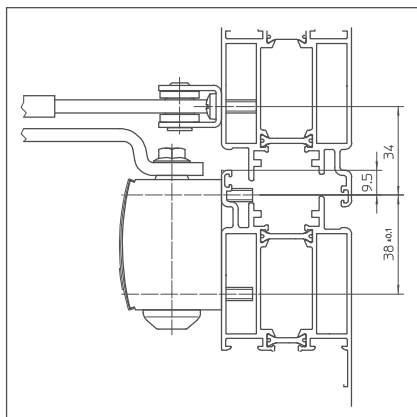

Технические характеристики доводчика

Характеристики продукта	Доводчик GEZE TS 1500
Закрывающее усилие согласно EN1154	3 / 4
Рекомендованная ширина створки до	1100 мм
Аналогичное исполнение DIN-L и DIN-R	●
Продукция проверена согл.	Доводчик проверен согл. EN1154
Длина	177 мм
Монтажная ширина	39 мм
Высота	50 мм
Функции	
Закрывающее усилие, регулируемое	● при монтаже
Скорость закрывания, регулируемая	●
Концевой упор, регулируемый	● при помощи клапана
Демпфирование открывания, встроенное	○
Позиция регулировки закрывающего усилия	Позиция монтажа

- = да
○ = нет

Монтаж на дверном полотне/со стороны установки петель TS 1500

Вид

Пример монтажа GEZE TS 1500

Прямой монтаж

Сечение = прямой монтаж

Размеры упора левосторонней двери

Размеры упора правосторонней двери

Монтаж с монтажной пластиной

Сечение = монтаж с монтажной пластиной

Размеры упора левосторонней двери

Размеры упора правосторонней двери

GEZE TS 1500 - информация для заказа

Обозначение	Исполнение	Идент. №
Доводчик GEZE TS 1500 Размер EN 3/4 (без рычажной тяги)	серебристый	101792
	тёмная бронза	101793
	белый RAL 9016	101794
	согл. RAL ¹⁾	101875
Рычажная тяга TS 1500/1000 C с механической фиксацией	серебристый	101815
	тёмная бронза	101816
	белый RAL 9016	101817
	согл. RAL ¹⁾	101818
Рычажная тяга TS 1500/1000 C Стандарт	серебристый	101878
	тёмная бронза	101879
	белый RAL 9016	101881
	согл. RAL ¹⁾	101882
Монтажный материал		
Монтажная пластина доводчика для TS 1500	серебристый	029682
	тёмная бронза	029683
	белый RAL 9016	029685
	согл. RAL ¹⁾	029686
Принадлежности		
Колпачок доводчика для TS 1500, используется только при монтаже на дверном полотне	серебристый	080147
	тёмная бронза	080148
	белый RAL 9016	080149
	согл. RAL	080150