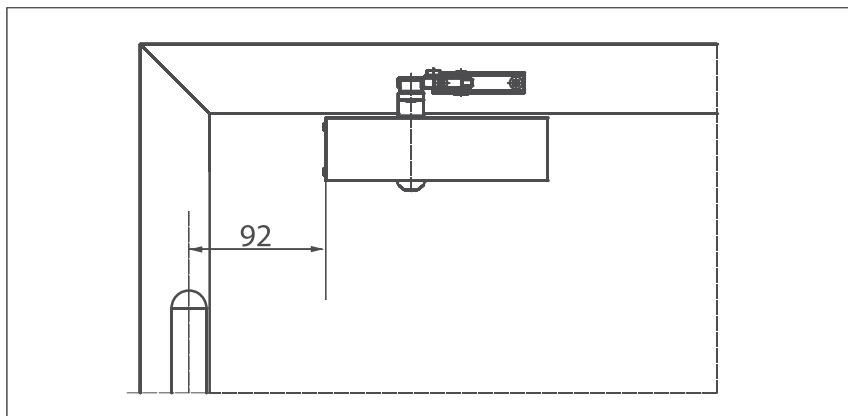

GEZE TS 1500

Доводчик с рычажной тягой для 1-створчатых дверей с шириной створки до 1100 мм

Доводчик верхнего расположения TS 1500 пригоден для одностворчатых дверей с шириной створки до 1100 мм. Возможна регулировка скорости закрывания и гидравлического концевого упора. Регулируемое закрывающее усилие для двух размеров посредством простого поворачивания опоры подшипника для рычажной тяги: закрывающее усилие `слабое` (размер 3 по EN 1154) для створок шириной до 950 мм и закрывающее усилие `сильное` (размер 4 по EN 1154) для створок шириной до 1100 мм. В качестве опции доводчик поставляется с монтажной пластиной и подходит для дверей с правым и левым упором без перестановки.

Специальное исполнение:

- GEZE TS 1500 с фиксирующей рычажной тягой с регулируемым фиксирующим уголком между 70° и 150°

GEZE TS 1500

Область применения

- Для внутренних дверей
- Для дверей с упором, ширина створки до 1100 мм
- Применим для дверей с правым и левым упором без перестановки
- Стандартный монтаж на дверном полотне со стороны установки петель, возможен верхний монтаж на стороне, противоположной дверным петлям

Технические характеристики доводчика

Характеристики продукта	Доводчик GEZE TS 1500
Закрывающее усилие согласно EN1154	3 / 4
Рекомендованная ширина створки до	1100 мм
Аналогичное исполнение DIN-L и DIN-R	●
Продукция проверена согл.	Доводчик проверен согл. EN1154
Длина	177 мм
Монтажная ширина	39 мм
Высота	50 мм
Функции	
Закрывающее усилие, регулируемое	● при монтаже
Скорость закрывания, регулируемая	●
Концевой упор, регулируемый	● при помощи клапана
Демпфирование открывания, встроенное	○
Позиция регулировки закрывающего усилия	Позиция монтажа

- = да
○ = нет

Монтаж на дверном полотне/со стороны установки петель TS 1500

Вид

Пример монтажа GEZE TS 1500

Прямой монтаж

Сечение = прямой монтаж

Размеры упора левосторонней двери

Размеры упора правосторонней двери